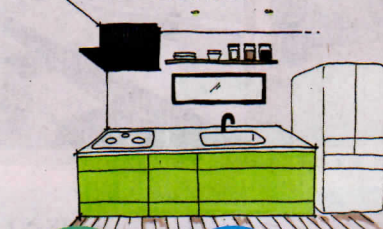

キッチンパック

Panasonic 製品使用

工期 約3日間
システムキッチン (W2,550×4X)

パックに含まれる工事

- *解体工事 *水道工事
- *電気工事 *ガス工事

550,000円(税込) ※工事価格は現地調査・工事内容により増減します。

クロス貼り替え

950円/㎡(税別)

外壁屋根塗装

5,500円/㎡(税別) (足場代を含む)

屋根葺き替え

5,900円/㎡(税別) (スレート瓦) 屋根を (足場代を含む) 一新!!

その他 小さな工事でも OKです!

マンションリフォームもやっています

お客様の声

LDKのリフォーム工事を依頼しました。システムキッチン入れ替えや床の張り替えだけでなく、収納スペースを増やしたり、猫用のトイレ置き場やベッドドアを提案して頂きました。綺麗になったのはもちろん、使い勝手も良くなり大変満足しております。

内装リフォーム工事 枚方市 Y様

ぱど読者様限定特典!!

工事ご成約の方に...

- ●電球取替サービス (工事完了日より1年間、商品代は別途)
- ●不要な家具の無料引き取りサービス (お一人様2点まで)

施工エリア

宇治市・城陽市
大阪府・奈良県
(一部地域を除く)

スタッフ紹介

羽倉 敬人
はぐら のりひと
*保有資格: 2級建築士
1級建築施工管理技士
既存住宅現況検査技術者

*趣味: 釣り、ガンブラ作り
*好きなもの: 魚料理、豆腐
*座右の銘: 為せば成る

宮本 佑美子
みやもと ゆみこ
*保有資格: 1級建築士
整理収納アドバイザー1級
福祉住環境コーディネーター2級

*趣味: 雑貨屋&カフェ巡り
バン作り、ウォーキング
*好きなもの: 木雑貨、猫
通り雨、秋の空
*座右の銘: ツライ時こそ上り坂

設計施工 注文住宅 各種増改築
はぐら建築工房 株式会社

所在地: 〒611-0011 宇治市五ヶ庄古川1番地の1
TEL: 0774-26-8679 / FAX: 0774-26-8680
E-mail: hagura-kenchikukobo@hera.eonet.net
URL: <http://www.hagura-kenchikukobo.net>
建設業登録 京都府知事 許可(般-26)第40295号
二級建築士事務所 京都府知事登録(27B)第02538号

お気軽にお電話下さい
0120-26-8679

相談だけでも OK

Facebookでチェックしてね
はぐら建築工房