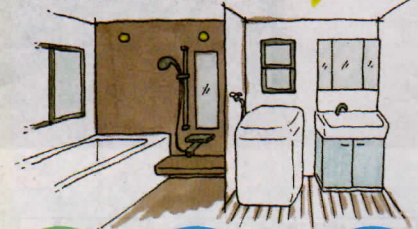

## 風呂・洗面パック

Panasonic 製品使用

工期 約1週間 (0.5坪サイズの場合)  
 ユニットバス (1坪サイズ) + 洗面ユニット (W750サイズ)

パックに含まれる工事

- \*解体工事 \*木工事 \*水道工事
- \*電気工事 \*左官工事
- \*内装工事(天井・壁加貼り & 床クッションフロア貼り)

750,000円(税込) ※工事価格は現地調査・工事内容により増減します。